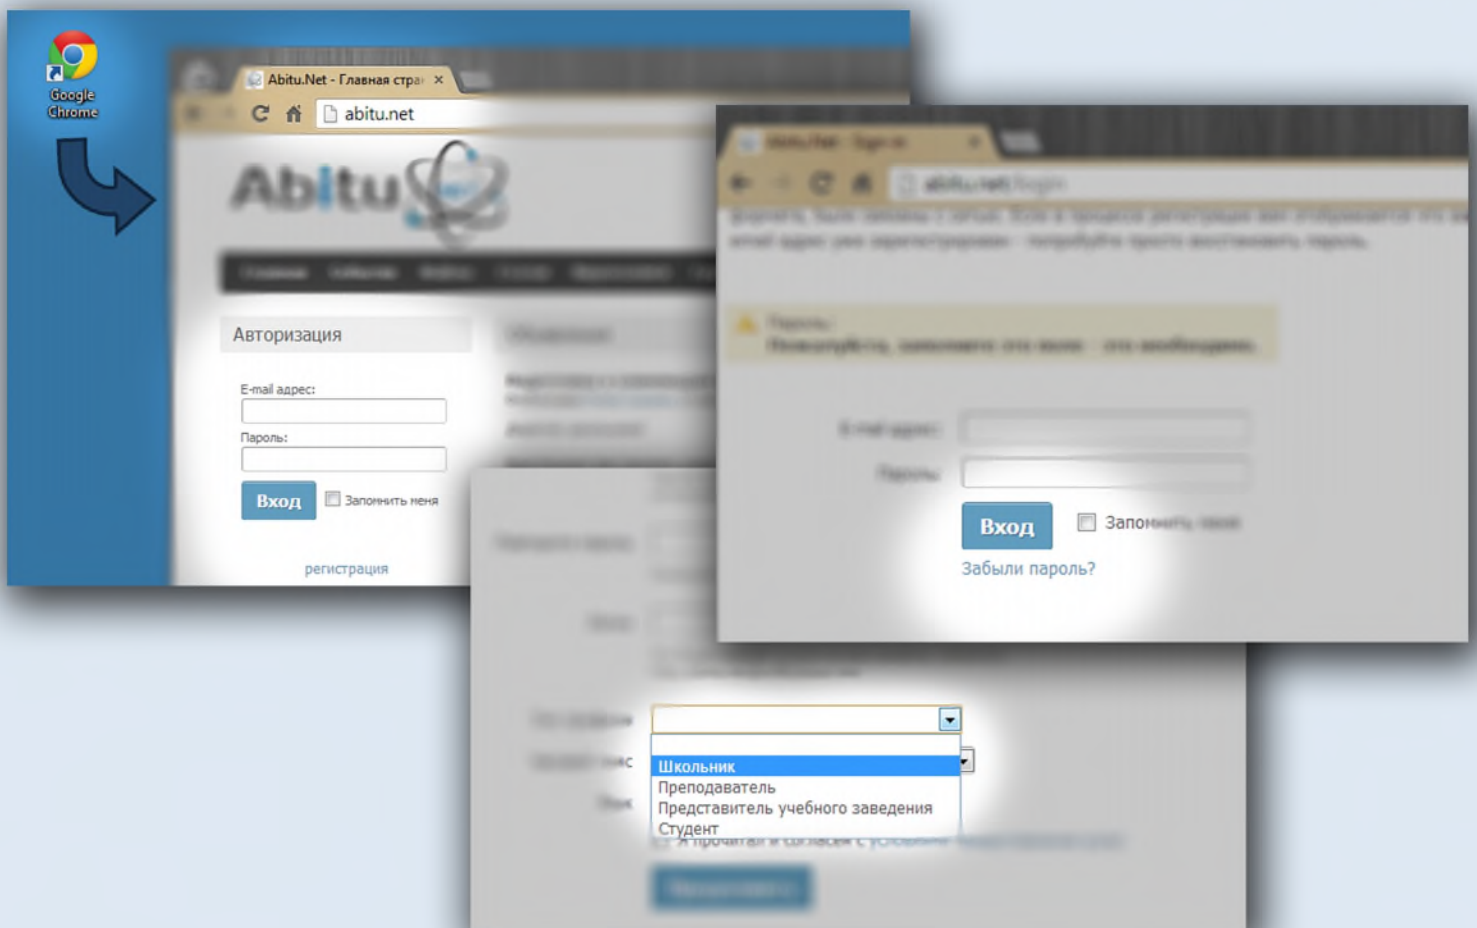

**Краткий
путеводитель
по порталу**

1. Регистрация на портале Abitu.Net

Abitu.Net - портал, призванный объединить школьников, студентов, преподавателей и учебные заведения с целью информирования их о предстоящих олимпиадах, конференциях и других мероприятиях проводимых на базе МФТИ. На платформе реализованы уникальные возможности для обучения и интерактивного взаимодействия абитуриентов. Знакомство с сайтом начинается с регистрации.

Для регистрации на нашем сайте достаточно сделать несколько простых шагов. Откройте сайт <http://abitu.net> в своем браузере и нажмите на ссылку «Регистрация». Обязательно выберите тип профиля при регистрации.