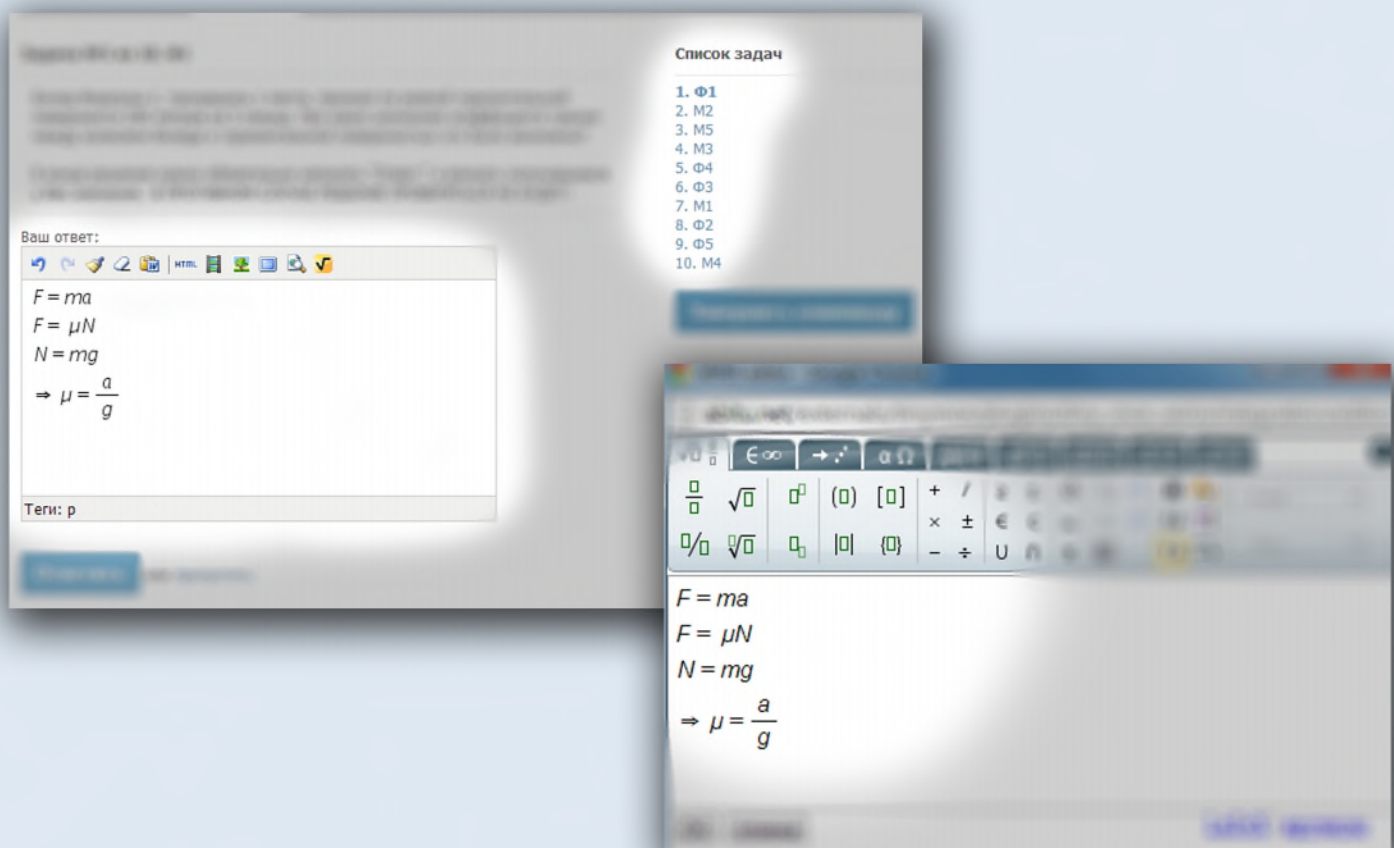

5. Онлайн олимпиада

Онлайн олимпиады Abitu.Net уникальны в своем роде. Это первые олимпиады подобного уровня, где школьникам предлагается вписывать формульные ответы с помощью удобного и понятного редактора. Решения проверяются квалифицированными преподавателями и выпускниками МФТИ. Онлайн олимпиады, проводимые на платформе Abitu.Net, являются отборочными турами олимпиады «Физтех».

В центральной части страницы находится условие задачи.
Под условием — поле для ответа.

В поле для ответа можно вставить формулу с помощью удобного редактора. Вы можете вставить почти любой математический символ: греческие буквы, кванторы, дроби.

Справа расположен список задач, формирующийся персонально для каждого участника.