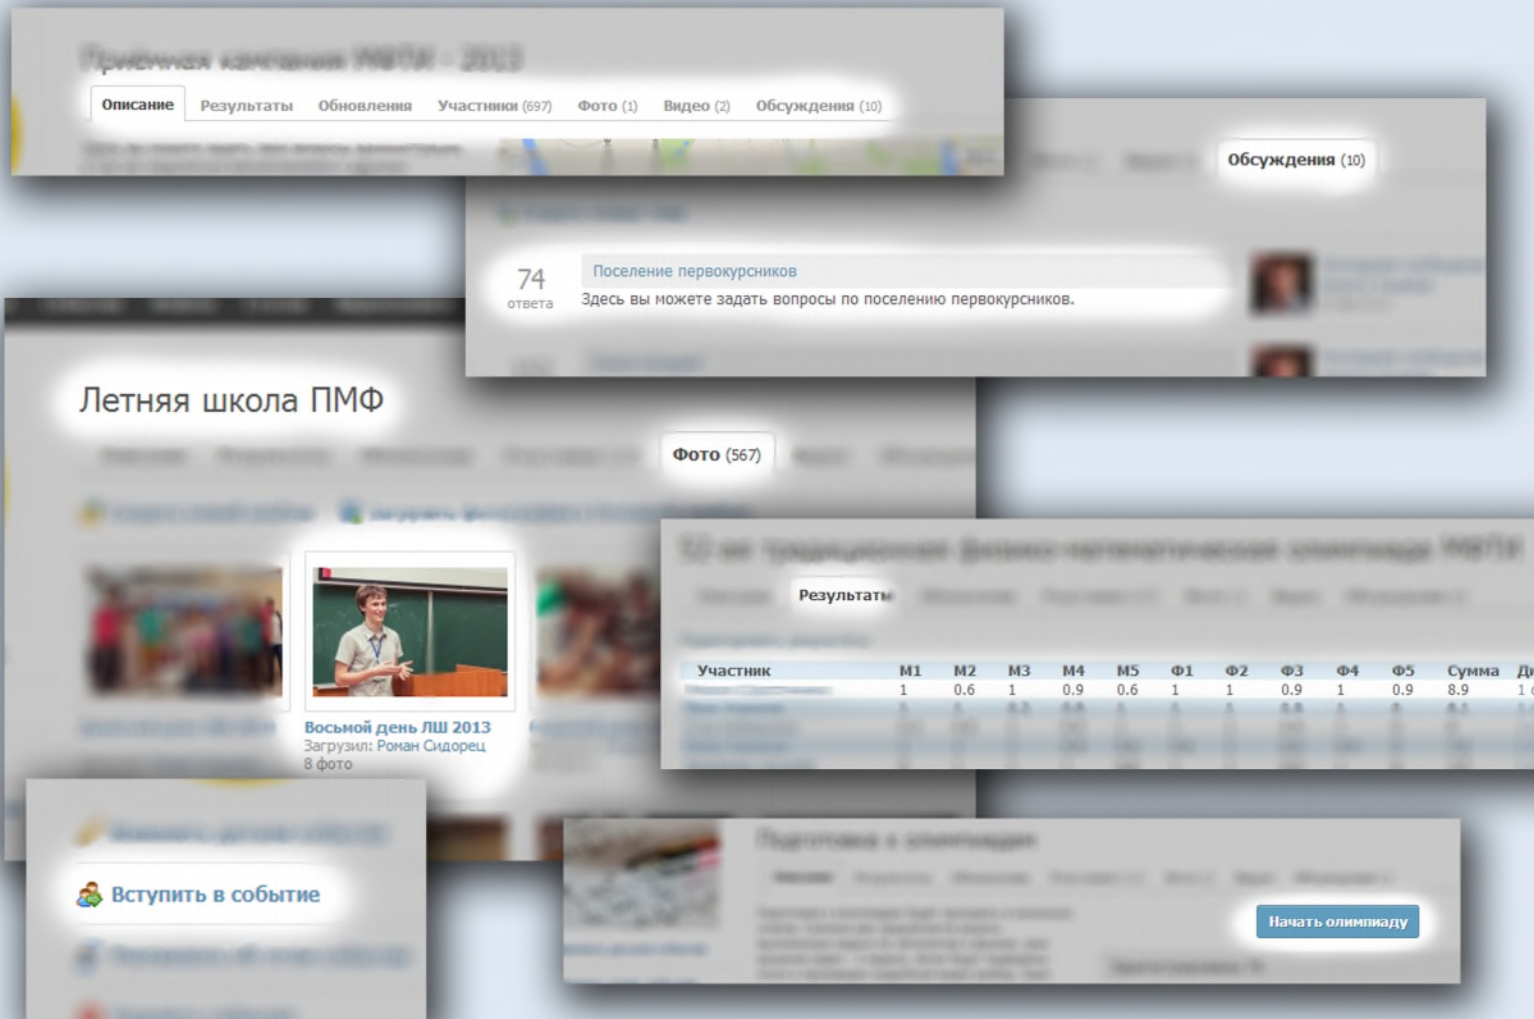

- (1) Меню поможет найти интересующий раздел, например, «События», где представлены все предстоящие мероприятия;
- (2) Правая колонка отображает обновления вашего профиля;
- (3) Самые главные объявления расположены в центре страницы.

3. События

Впервые все прошедшие и грядущие события, проводимые «Физтех-центром», представлены в одном месте

В верхней части Вы можете выбрать, какие события вас интересуют, а также перейти к событиям, в которых Вы принимали участие.

В правой части есть меню сортировки по:

- Категориям событий («День Открытых Дверей», «Летняя Школа» и т.п.);
- Предметам (Математика, Физика);
- Алфавиту, Дате проведения, Количеству участников.

Перейдя к событию, Вы можете получить более подробную информацию.

4. Страница события

На странице события Вы можете найти всю необходимую информацию о мероприятии, ознакомиться с датами проведения, посмотреть фотографии, а также задать вопрос

В верхней части, под меню и названием события, находятся вкладки: описание события, список участников, фотоматериалы, а также обсуждения.