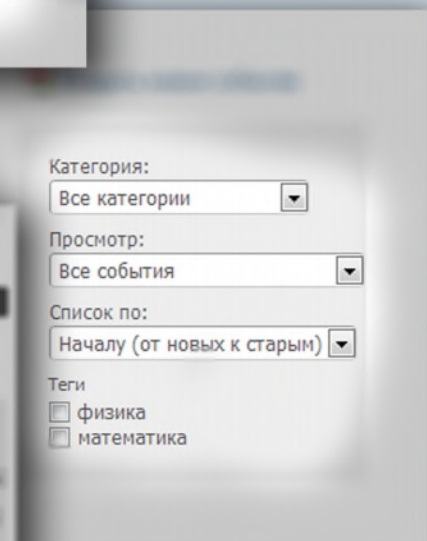

3. События

Впервые все прошедшие и грядущие события, проводимые «Физтех-центром», представлены в одном месте

В верхней части Вы можете выбрать, какие события вас интересуют, а также перейти к событиям, в которых Вы принимали участие.

В правой части есть меню сортировки по:

- Категориям событий («День Открытых Дверей», «Летняя Школа» и т.п.);
- Предметам (Математика, Физика);
- Алфавиту, Дате проведения, Количеству участников.

Перейдя к событию, Вы можете получить более подробную информацию.