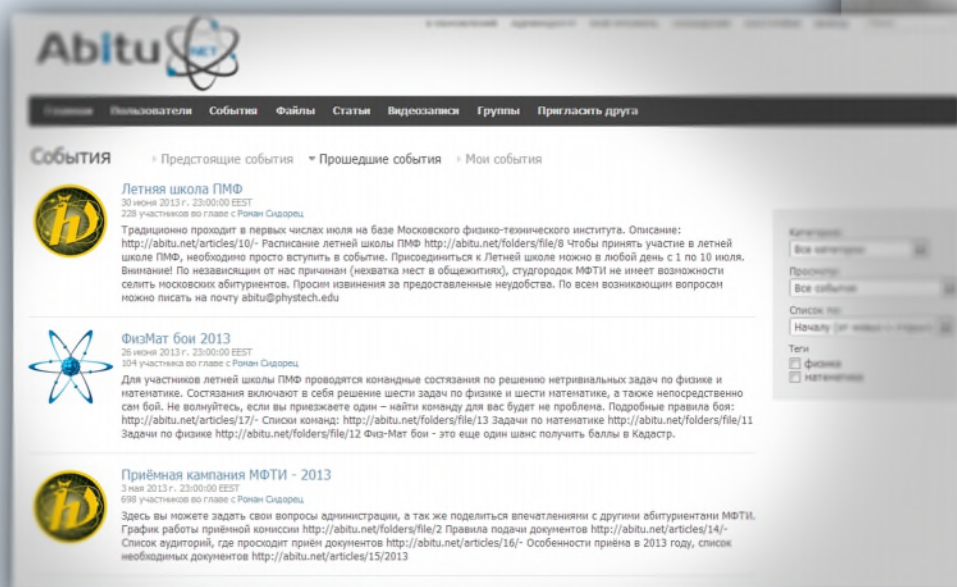

Для регистрации на нашем сайте достаточно сделать несколько простых шагов. Откройте сайт <http://abitu.net> в своем браузере и нажмите на ссылку «Регистрация». Обязательно выберите тип профиля при регистрации.

2. Персональная страница

На персональной странице Вы всегда можете найти самую актуальную информацию о предстоящих событиях, а также новости вашей школы или вуза

На персональной странице можно найти самые главные элементы навигации по сайту:

- (1) Меню поможет найти интересующий раздел, например, «События», где представлены все предстоящие мероприятия;
- (2) Правая колонка отображает обновления вашего профиля;
- (3) Самые главные объявления расположены в центре страницы.

3. События

Впервые все прошедшие и грядущие события, проводимые «Физтех-центром», представлены в одном месте

В верхней части Вы можете выбрать, какие события вас интересуют, а также перейти к событиям, в которых Вы принимали участие.